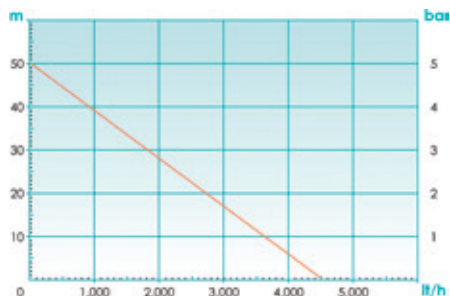

01756-20
ХИДРОФОРНА УРЕДБА
5000/5 ECO INOX PREMIUM
КОД 967246201