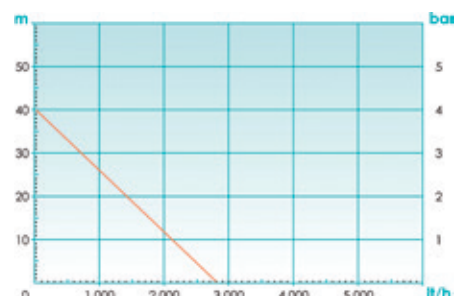

01753-20
ХИДРОФОРНА УРЕДБА
3000/4 ECO CLASSIC
КОД 967245901