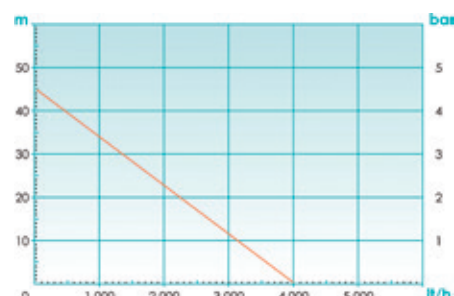

01758-20
ПОМПА С ЕЛЕКТРОНЕН
ПРЕСОСТАТ 4000/5E
COMFORT
КОД 967296301