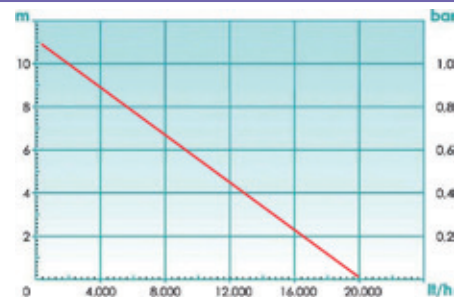

01802-20

**ДРЕНАЖНА ПОМПА ЗА
МРЪСНА ВОДА
20000 INOX PREMIUM**

КОД 900957901