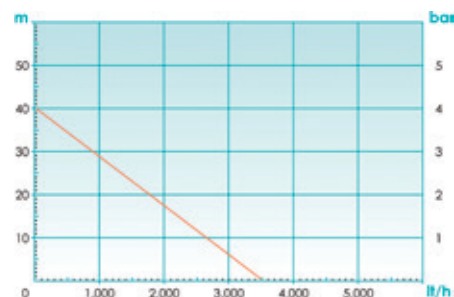

КРИВИ НА ПРОИЗВОДИТЕЛНОСТТА НА ВОДНИТЕ ПОМПИ

01757-20
ПОМПА С ЕЛЕКТРОНЕН
ПРЕСОСТАТ 3500/4E CLASSIC
КОД 967296201