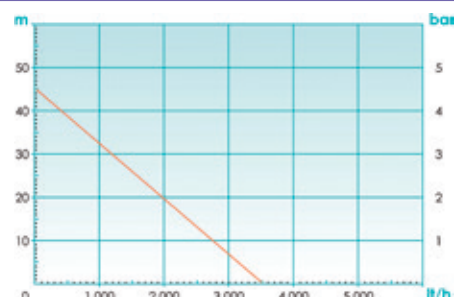

01754-20
ХИДРОФОРНА УРЕДБА
4000/5 ECO CLASSIC
КОД 967246001