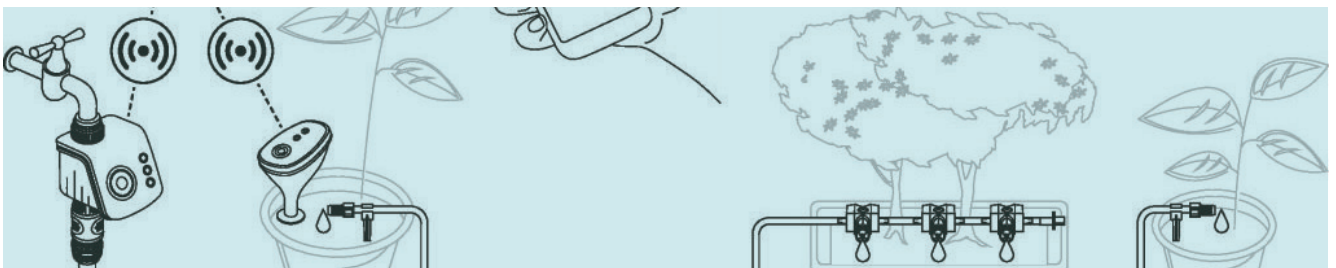

			ПРЕПОРЪЧИТЕЛНА ЦЕНА НА ДРЕБНО		
			БЕЗ ДДС	С 20% ДДС	
НОВО	19030-20	Смарт сензор за влага Интелигентно отчитане на влажността, интензитета на светлината и външната температура. Автоматичен контрол на напояването с достъпни смарт приложения.	КОД 967044801 / 2 бр.	183,33 лв.	220,00 лв.
					
НОВО	19031-20	Смарт Компютър за вода Компютър за автоматично напояване през смарт приложения. Свързва се директно за крана.	КОД 967045101 / 2 бр.	250,00 лв.	300,00 лв.
					
НОВО	19032-20	Смарт програматор 24 V Многоканално смарт управление за подземна система за поливане обхващащи до шест области на градината.	КОД 967669901 / 1 бр.	333,33 лв.	400,00 лв.
					
НОВО	19095-20	Смарт Контакт Управляем контакт за външна употреба, подходящ за всички Гардена смарт устройства.	КОД 967796001 / 1 бр.	125,00 лв.	150,00 лв.
					
Смарт системи комплект					
НОВО	19200-32	Смарт система за градина комплект Комплект Косачка робот Sileno Life 500m2, сензор за влага, смарт компютър и гейтуей за управление.	КОД 967950907 / 1 бр.	2333,33 лв.	2800,00 лв.
					
НОВО	19102-20	Смарт сензор и компютър комплект Комплект смарт компютър, смарт сензор за влага и гейтуей.	КОД 967046701 / 1 бр.	541,67 лв.	650,00 лв.
					