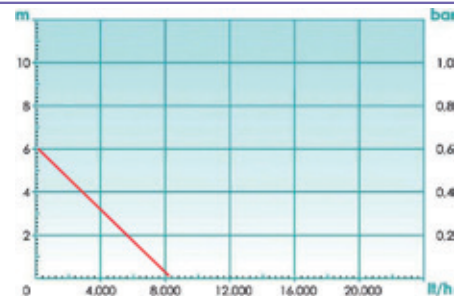

01797-20

**ДРЕНАЖНА ПОМПА ЗА
МРЪСНА ВОДА 8500
COMFORT**

КОД 900956801