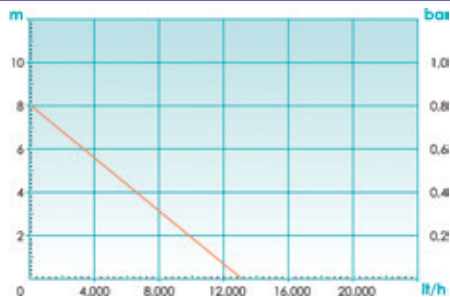

01785-20
ДРЕНАЖНА ПОМПА ЗА
ЧИСТА ВОДА 13000
AQUASENSOR COMFORT
КОД 900953901