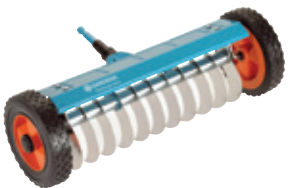

03395-20 КОЛЕСЕН АЕРАТОР ЗА ТРЕВА СОМБИ

КОД 901045501 / 3 бр.

87,50 лв.

105,00 лв.

Идеално за отстраняване на мъх, изсъхнала трева и плевели от тревата, позволявайки на почвата да абсорбира по-добре въздух, вода и хранителни вещества. Има специални гладко плъзгащи се зъбци от еластична неръждаема стомана и работна ширина 32 см. Здравите колела със специален профил и носеща ос улесняват работата. Има 25 години гаранция.

NATURELINE

17106-20 ГРЕБЛО NATURELINE 36 CM

КОД 967914701 / 4 бр.

33,33 лв.

40,00 лв.