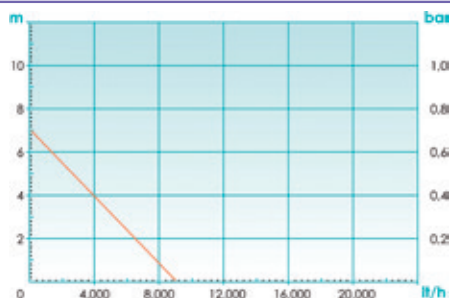

01783-20
ДРЕНАЖНА ПОМПА ЗА
ЧИСТА ВОДА 9000
AQUASENSOR COMFORT
КОД 900953401