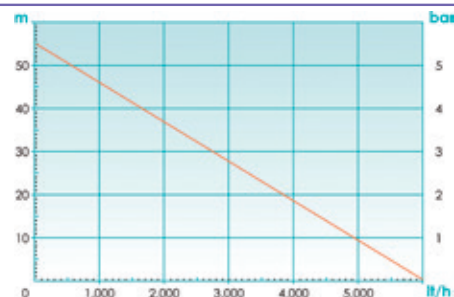

01760-20
ПОМПА С ЕЛЕКТРОНЕН
ПРЕСОСТАТ 6000/6E LCD INOX
PREMIUM
КОД 967296501