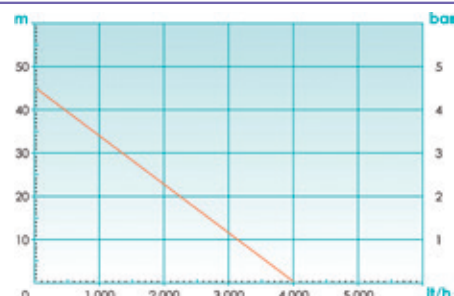

01759-20
ПОМПА С ЕЛЕКТРОНЕН
ПРЕСОСТАТ 5000/5E LCD
COMFORT
КОД 967296501