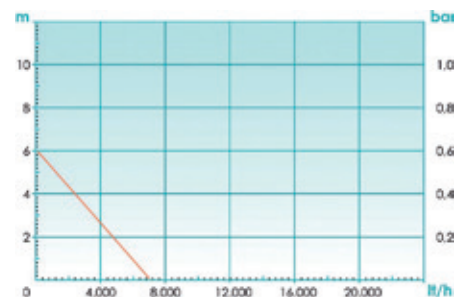

КРИВИ НА ПРОИЗВОДИТЕЛНОСТТА НА ВОДНИТЕ ПОМПИ

01665-20

**ДРЕНАЖНА ПОМПА ЗА
МРЪСНА ВОДА 7000/D
CLASSIC**

КОД 967068401