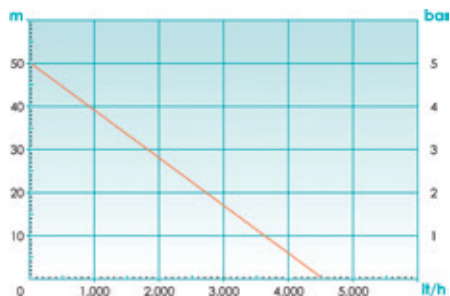

01755-20
ХИДРОФОРНА УРЕДБА
5000/5 ECO COMFORT
КОД 967246101