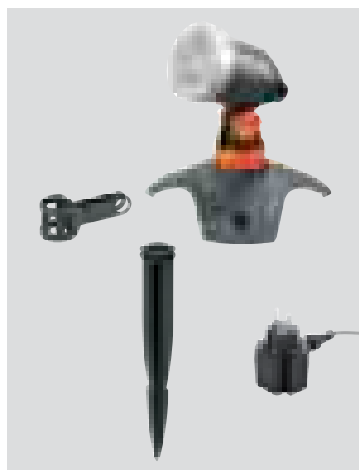

Посоката на лъча се мени плавно вертикално и хоризонтално. 3 x 5 м дълъг свързващ кабел. Висококачествени материали. Цветна опаковка.

Препоръчителни аксесори: Комплект за дистанционен контрол, Арт. No. 7680.