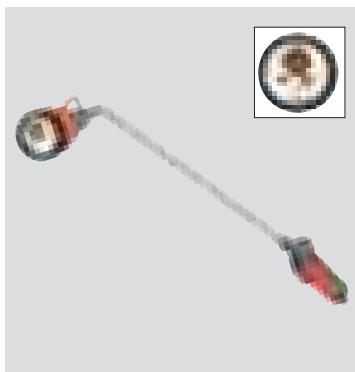

**GARDENA Comfort мултифункционален
удължен разпръсквач**

Луксозен многофункционален удължен разпръсквач за поливане или миене. Използва се при труднодостъпни места. Четири режима на пръскане: нежна струя, разпръсната струя, силна струя и равномерна струя. Меките пластмасови компоненти осигуряват допълнителен комфорт. Пълно регулиране на дебита. Заклучващ бутон за пускане и спиране. С мек пластмасов пръстен на разпръскващата глава за защита срещу повреждане. Разпръсквача може да се закачи за компактно съхраняване. Дължина 90 см. Цветна опаковка.