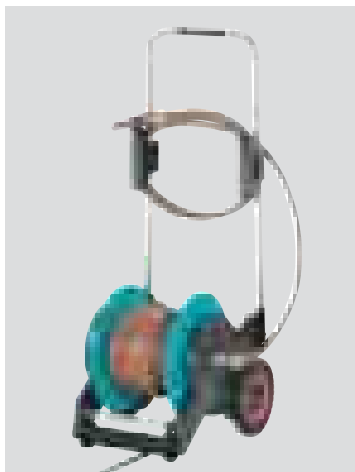

2635 00263504

2

GARDENA Количка за маркуч 30 м – самонавиваща се

Маркучът лесно се изтегля от количката и автоматично се прибира обратно.

Без да се уморявате, без да цапате ръцете си.

С монтирана специална поставка за маркуча за поливане. Свързването на маркуча под ъгъл предотвратява усукването му.

С две приставки за монтиране към крана.

При значително по-силен дебит на водата може да се преустрои за използване с

GARDENA Profi System с използване на

приставката за свързване към крана на Profi

System Арт. No. 2801.

Цветна опаковка.