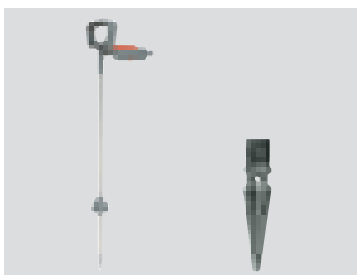

1153 00115308 4

**GARDENA Classic Устройство за подхранване на корените**

За прецизно напояване на насаждения с дълбока коренова система. С пулсаторно разпръскване и заключващ бутон. Вградена защита срещу обратно впръскване. Корените могат да се подхранят директно с подхранващите добавки чрез разпределителя за изкуствения тор, Арт. No. 1153. Обща дължина 75 см., максимална дълбочина на проникване 55 см. Цветна опаковка.