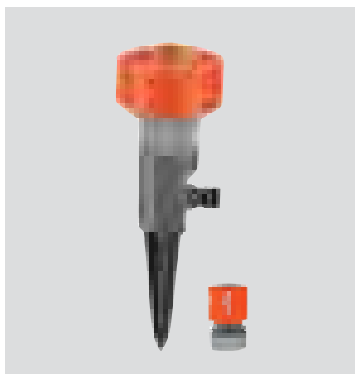

**GARDENA Разпръсквач Twist 4 функции
оферта**

Текуща сезонна оферта.
Едни разпръсквач с четири режима на
работа.
Завъртете шайбата на разпръсквача,
за да изберете искания режим:
Кръг: Ø макс. 10 м / 80 м²
Полоукръг: r = макс. 8 м / 100 м²
квадрат: макс. 8 x 8 м / 64 м²
правоъгълник: макс. 16 x 2 м / 32 м²
С колче.
Съдържа: 60 блистера всеки един
с 1 x 2068 и свързка за маркуч 915.
В атрактивен стелаж.