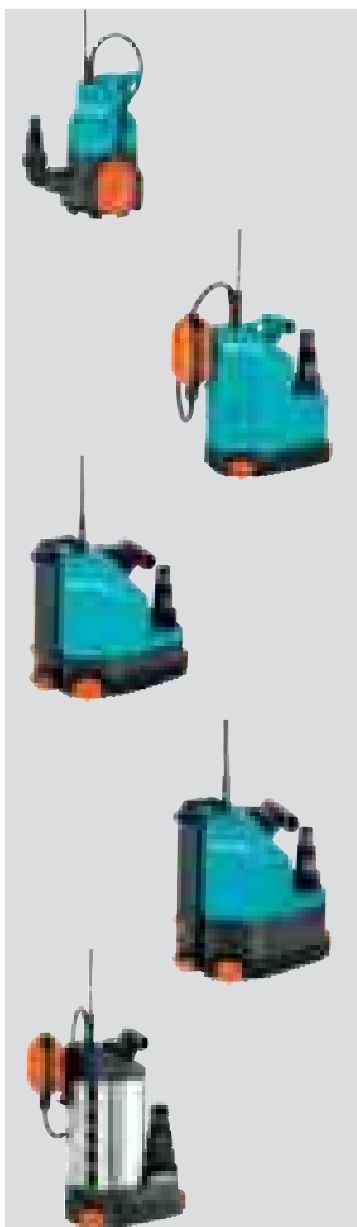

1777 00177702 CR 12
Classic Потопяема дренажна помпа 6000

Продава се само по 12 броя!

CE IP X8

1780 00178006 CR 1
Classic Потопяема дренажна помпа 7000

CE IP X8

1783 00178303 1
Comfort Потопяема дренажна помпа 9000 aquasensor

С аквасензор: задейства се автоматично при ниско ниво на водата 5 мм.

CE IP X8

1785 00178501 CR 1
Comfort Потопяема дренажна помпа 13000 aquasensor

С аквасензор: задейства се автоматично при ниско ниво на водата 5 мм.

CE IP X8

1787 00178709 1
Premium Потопяема дренажна помпа 21000 inox

Обвивката на помпата е от неръждаема стомана.

CE IP X8