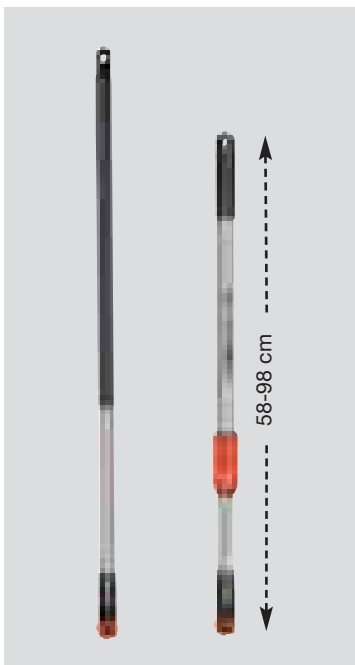

8900 00890007 **CR** 5

GARDENA combisystem Телескопична дръжка 100

За удължаване на обсега на всички combi-system ръчни сечива. Удължаване от 58 до 98 см. Заклучваща се връзка между дръжка и сечиво, със задържащ винт. Удобен плъзгач се пръстен и отключване на връзката чрез отвиване. Лесно удължаване на стъпки от 10 см за индивидуално регулиране на дръжката. Лека, но здрава дръжка от алуминий. С изводче за закачалка за лесно съхранение.

3516 00351607 5