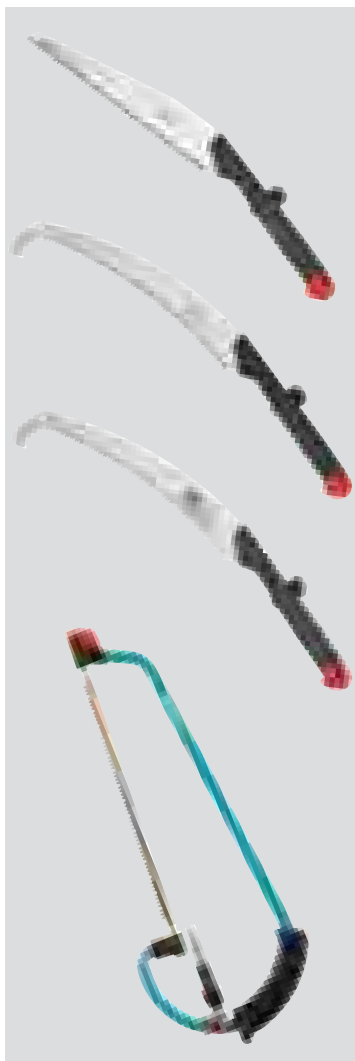

GARDENA combisystem Дъгообразен трион

Може да се използва като ръчен трион или да се удължи в комбинация с дръжки на комбисистема. Острието на триона може да се върти на 360°, дължина 350 мм. Заклучване на острието срещу извиване. Закалено острие с прецизно нарязани зъбци. Регулируемо напрежение върху острието. Направен от стомана неръждаем лък. Цветна опаковка.

GARDENA Градинарски сгъваем трион 470

Удобен многофункционален трион за всички цели на рязане в градината. Заклучване за отворен и затворен трион осигурява безопасна работа. Импулсно закалени зъбци с тройно наточване за работа без усилие. Закалено наточено острие за гладко и чисто рязане. С изводче за лента за закачане на китката. Обща дължина 470 мм. Цветна опаковка.

GARDENA Градинарски сгъваем трион 340

Същите технически подробности като Арт. No. 662. Обща дължина 340 мм.

GARDENA Градинарски трион 400

За гладко рязане на живо и сухо дърво. Импулсно закалени зъбци с тройно наточване за работа без голямо усилие, високо качество и дълъг живот. Допълнително закалено острие със свободно наточени зъбци за гладко и чисто рязане. Устойчивост на ръжда поради хромираното острие. С изводче за лентичка за китката и калф за острието. Обща дължина 400 мм. Цветна опаковка.

GARDENA Градинарски трион 520

Същите технически данни като Арт. No. 660. Обща дължина 520 мм.

8750	00875004	CR	6

Препоръчва се за комбисистема телескопични дръжки до 5 м работна височина.

8751	00875103		6

8752	00875202		6

Препоръчва се за комбисистема телескопични дръжки до 5 м работна височина.

691	00069106	CR	5

Препоръчва се за комбисистема телескопични дръжки до 5 м работна височина.

662	00066204		5

663	00066303	CR	5

660	00066006		3

661	00066105		3