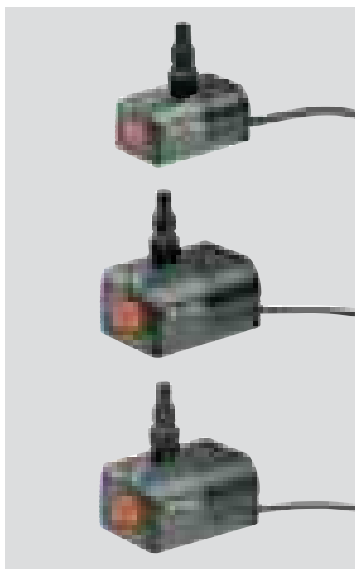

GARDENA Градински помпи за фонтан

За работещи фонтани на открито със собствени водни резервоари. Плавно регулируем дебит на потока. Плоско засмукване за работа и при най-ниски водни нива. Може да се постави вътре или извън водния резервоар. Монтира се на еластични крачета за безшумна работа. Лесно обслужване и поддръжка. Може да се използва за подаване към водоливници. Връзка за маркуч: 13 мм (1/2"), 19 мм (3/4"). Дължина на кабела: 10 м. Цветна опаковка.

Препоръчвани аксесоари:
Подводни светлини, Арт. No. 7952, 7954, 4351.
Комплект дистанционен радио контрол, Арт. No. 7680.

7630 00763004 **CR** 2

Градинска помпа за фонтан WP 600

Номинална мощност 8 W
Макс. височина 1.2 м
Макс. дебит 600 л/час
Размери на продукта (L x W x H):
95 x 60 x 45 мм

7631 00763103 2

Градинска помпа за фонтан WP 1200

Номинална мощност 16 W
Макс. височина 1.6 м
Макс. дебит 1.200 л/час
Размери на продукта (L x W x H):
120 x 80 x 60 мм

7632 00763202 **CR** 2

Градинска помпа за фонтан WP 1800

Номинална мощност 30 W
Макс. височина 2.0 м
Макс. дебит 1.800 л/час
Размери на продукта (L x W x H):
120 x 80 x 60 мм

GARDENA Фонтан комплект

Пълен комплект за изграждане на фонтан със собствен водоизточник. Включва воден резервоар, помпа и три вида водни струи. Помпа за фонтанчето с висок капацитет на изхвърляне и ниска консумация на електроенергия. Дължина на кабела: 3 м. Корито от висококачествен PE (диам.: 70 см, H = 23 см), за изграждане на собствено езеро с чакъл или други декоративни елементи. Цветна опаковка.