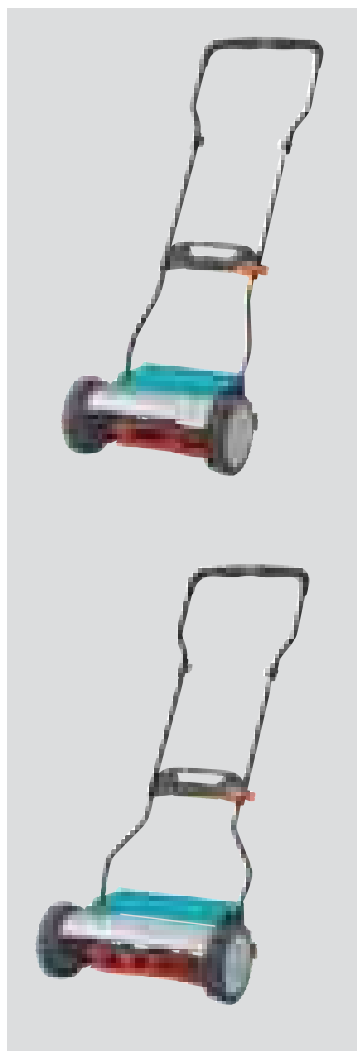

4021	00402101		1

Ръчна цилиндрична косачка 300 C

Работна ширина 30 см
Препоръчва се за морави до припл. 150 м²
Регулиране на височината на рязане 12 до 42 мм
Тегло: 8.7 кг

4024	00402408		1

Ръчна цилиндрична косачка 380 C

Работна ширина 38 см
Препоръчва се за морави до припл. 250 м²
Регулиране на височината на рязане от 12 до 42 мм
Тегло 9.4 кг

product
design
award

2006 ■