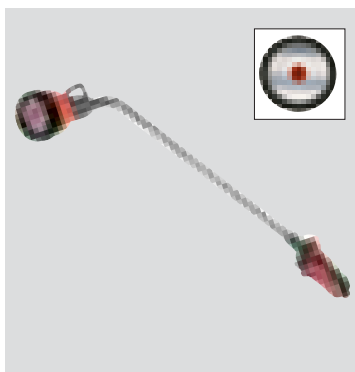

**8108** 00810807 6

**GARDENA Comfort удължен  
разпръсквач**

Луксозен удължен разпръсквач за поливане. Използва се при труднодостъпни места. Три режима на пръскане: нежна струя, роса и силна струя. Меките пластмасови компоненти осигуряват допълнителен комфорт. Пълно регулиране на дебита. Заклучващ бутон за пускане и спиране . С мек пластмасов пръстен на разпръскващата глава за защита срещу повреждане. Разпръсквача трябва може да се закачи за компактно съхраняване. Разпръсквача може да се закачи за компактно съхраняване. Дължина 90 см. Цветна опаковка.