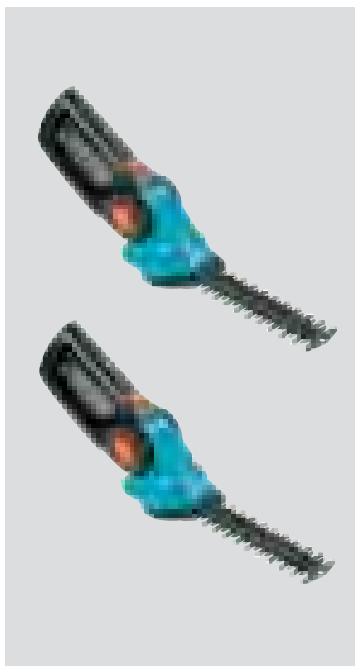

Неограничено регулиране от 85 до 120 см за адаптиране към височината на потребителя и ситуацията на работа. За подрязване на границите на морави и растения, които растат изправени с възможност за регулиране спрямо височината на храстите или страничните контури.

Втора опция за хващане, подходяща за използване с ассу ножиците за храсти. Защитно заключване, което предотвратява случайно задействане. Бързо и лесно сглобяване поради безжичното свързване. Цветна опаковка.

GARDENA Комплект остриета

За Ассу ножици ContourCut, Арт. No. 8819/8829.

GARDENA Комплект ножове

За Ассу ножици (Арт. Nos. 8800 – 8803, 2500/2505) и Ассу ножици за храсти (Арт. Nos. 8818/8824).

GARDENA Комплект ножове

За Ассу ножици (Арт. Nos. 8804/8805/2510), Ножици за трева TwinCut и Ассу ножици за храсти (Арт. Nos. 8820/8825).

GARDENA Комплект резервни ножове за ножици за храсти

За Ассу ножици (Арт. Nos. 8802 – 8805) и Ассу ножици за храсти (Арт. Nos. 8818/8820/8824/8825/8829). Цветна опаковка.

GARDENA Почистващ спрей

Идеален за поддържане на градински инструменти. Ниският вискозитет подобрява плъзгането на инструментите и намалява износването на движещите се части. Отстранява замърсяването и предотвратява ръждясването. Биоразградим. Изразходва се на малки количества. Спреят се прилага равномерно. Предлага се в табличка с привлекателен цветен постер.

8824	00882408	CR	3

Ассу 80

Време на рязане: макс. 80 мин.
Обхват на рязане: 20 см

8825	00882507		3

Ассу 100

Време на рязане: макс. 100 мин.
Обхват на рязане: 20 см

8826	00882606		12

Продава се само като цял опакован комплект от 12 елемента!

8817	00881708	CR	3

2344	00234405		5*

Ширина на рязане 8 см
Цветна опаковка.

2345	00234504		5*

Ширина на рязането 8 см
Цветна опаковка.

2346	00234603		5*

Ширина на рязането 10 см
Цветна опаковка.

5378	00537803		5*

Дължина на рязането 20 см

* Продава се само като цял опакован комплект от 5 елемента!

2366	00236607		12

Съдържание 200 мл