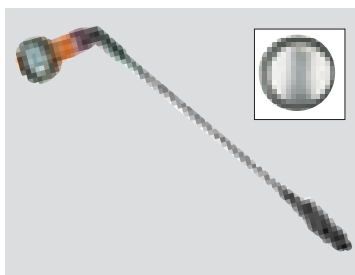

**GARDENA Classic удължен разпръсквач
с нежна струя**

За нежно напояване. Дебита се регулира от разпръскващата глава. Заклучващ бутон за пускане и спиране. Дължина 80 см. Напълно съвместим с контейнерчето за тор Happy Garden, Арт. No. 1153. Цветна опаковка.