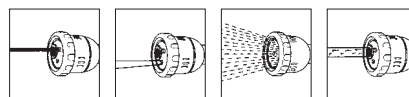

**8108** 00810807 6

**GARDENA Comfort удължен  
разпръсквач**

Луксозен удължен разпръсквач за поливане. Използва се при труднодостъпни места. Три режима на пръскане: нежна струя, роса и силна струя. Меките пластмасови компоненти осигуряват допълнителен комфорт. Пълно регулиране на дебита. Заклучващ бутон за пускане и спиране . С мек пластмасов пръстен на разпръскващата глава за защита срещу повреждане. Разпръсквача трябва може да се закачи за компактно съхраняване. Разпръсквача може да се закачи за компактно съхраняване. Дължина 90 см. Цветна опаковка.