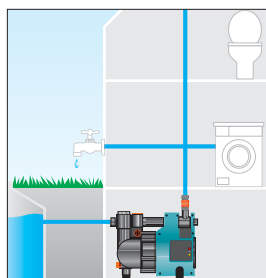

Иновативно поколение помпи за напълно автоматизирано захранване с вода

Осигуряване на вода за домашни нужди

Защо да хабите ценната питейна вода за напояване на градината, пране на дрехите или за тоалетната при положение, че има и други водоизточници?

GARDENA хидрофорни уредби и помпите с електронен пресостат за високо налягане, автоматично разпределят водата за използване в дома и градината.

Хидрофорни уредби с разширителен съд

С интегрален вентил против препълване и възвратен клапан.

Просто разпакувайте и свържете благодарение на свързките, които се доставят стандартно.

Големия отвор за напълване и вентила за обезвъздушаване осигуряват бърза и лесна употреба.

Много компактният и спестяващ място дизайн с вграден манометър и пресостат за налягането осигуряват лесно управление и транспортиране.