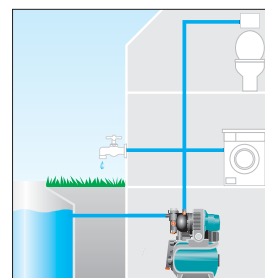

Иновативно поколение помпи за напълно автоматизирано захранване с вода

Осигуряване на вода за домашни нужди

Защо да хабите ценната питейна вода за напояване на градината, пране на дрехите или за тоалетната при положение, че има и други водоизточници?

GARDENA хидрофорни уредби и помпите с електронен пресостат за високо налягане, автоматично разпределят водата за използване в дома и градината.

Хидрофорни уредби с разширителен съд

С интегрален вентил против препълване и възвратен клапан.

Просто разпакувайте и свържете благодарение на свързките, които се доставят стандартно.

Големия отвор за напълване и вентила за обезвъздушаване осигуряват бърза и лесна употреба.

Много компактният и спестяващ място дизайн с вграден манометър и пресостат за налягането осигуряват лесно управление и транспортиране.