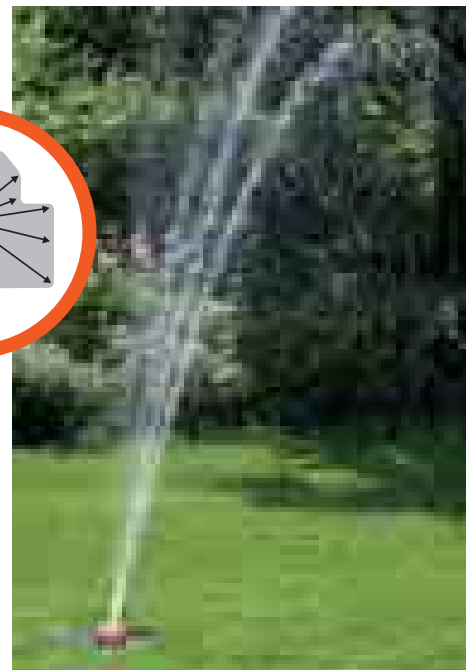

GARDENA [REDACTED] за големи площи AquaContour automatic Революция на пазара за фиксирано напояване

Стандартизирано напояване на отделни площи до 350 м².

Спестява вода чрез поливането на предварително зададени площи.

Селективно покриване на площи чрез регулиращия се обхват на поливането и възможност за запаметяване на до 50 ключови гранични точки.

① фиксирана глава с определен брой дюзи за равномерно напояване

② дисплей с бутони за лесно програмиране на ключовите точки

③ възможност за регулиране на сектора за поливане от 25 – 360°

④ високо технологичен соларен панел с акумулаторни литиево-йонни батерии за непрекъснато и надеждно електрозахранване

⑤ автоматичен дренажен клапан за защита срещу замръзване

⑥ удароустойчив заключващ се панел на дисплея

max.
350m²

Определеният обхват на покритие зависи от работното налягане (бара)!
Данните за Разпръсквач AquaContour автоматик са при 4 бара, за всички останали Pop-Up разпръсквачи при 2 бара работно налягане в предната част на разпръсквача.

Описание на артикулите	GARDENA Поливна система	Артикул No. EAN 4 0785	Кол-во в опаковка

GARDENA Разпръсквач за големи площи AquaContour automatic
Лесно и удобно напояване на отделни площи чрез фиксирано поливане. Гъвкаво покритие на различни площи благодарение на опцията за запаметяване на до 50 ключови гранични точки. Обхватът се регулира от 2.5 – 9 м (2 бара)/ 4 – 10,5 м (4 бара). Напоява площи до 350 м². Регулиране на сектора за напояване от 25 – 360°. Съединителна резба 3/4". Цветна опаковка.

1559-29	00155991	CR	1