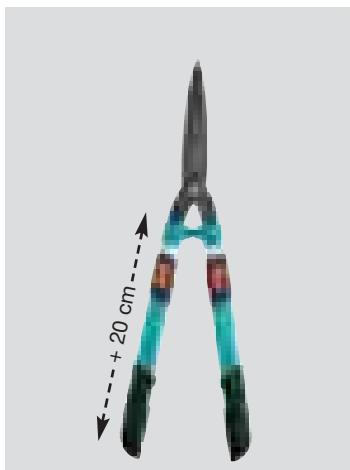

GARDENA Comfort – ножици за жив плет 700 T

Особено подходящи за подрязване на големи и високи живи плетове.
Телескопични алуминиеви дръжки (+ 20 см).
Дълги вълнообразно наточени остриета за гладко и ефикасно рязане.
Остриетата са с незалепащо покритие.
Лесно почистване, няма нужда от поддръжка.
Интегриран резач на клони за различни дебелини.
Закачалка за продукта с цветна информационна карта.

GARDENA Classic - ножици за жив плет 540 FSC

Гладко, ефикасно, удобно подрязване на жив плет благодарение на вълнообразно наточените остриета и ергономично оформените дървени дръжки (дърво FSC сертифицирано). Здрави и издръжливи.
Остриета с незалепащо покритие.
Лесно почистване, няма нужда от поддръжка.
Интегриран резач на клони за различни дебелини. Закачалка за продукта с цветна информационна карта.