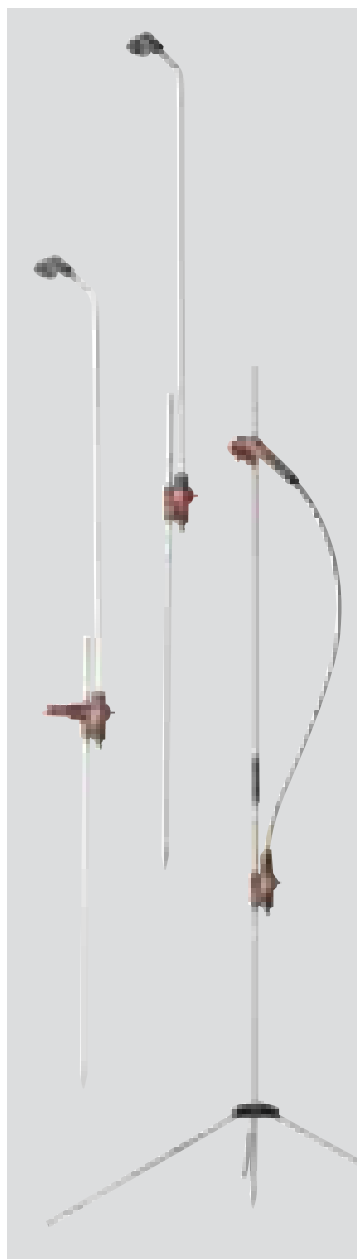

GARDENA Градински душ Трио

Вземете душ на открито със същия комфорт както и в собствената си баня.

Триножникът може да бъде поставен на всяко място в градината.

Възможност за регулиране на височината и подвижна слушалка с 1.3 м. свързващ маркуч.

Изберете между меко, широкоъгълно разпръскване на водата или нежна регулируема мъгла.

Височината се регулира неограничено.

С кран за контрол на дебита и спирателен кран за регулиране на струята на водата.

Цветна опаковка.