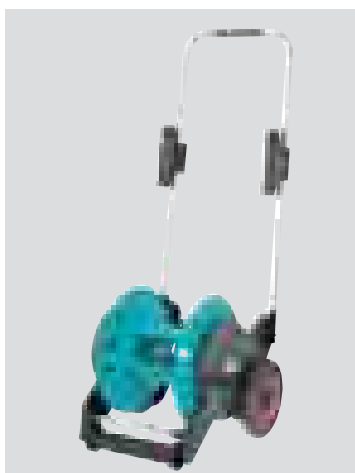

GARDENA Количка за маркуч 30 м – самонавиваща се

Маркучът се развива автоматично докато дърпате количката за маркуча и се навива обратно когато я бутате.

Вече не се налага да се навеждате, за да навиете маркуча.

Вече не съществува проблем с изцапаните ръце!

С допълнителен държач за маркуча за поливане.

Ъгловия конектор предотвратява извиването на маркуча при развиване или навиване.

Въртящите се оси предпазват маркуча за поливане от завъртане докато навивате основния маркуч на или от количката.

Със защита срещу изтичане на вода.

С две свръзки за кран.

Цветна опаковка.

2634 00263405

1

За максимум 30 м. 13 мм (1/2") маркуч или 20 м 16 мм (5/8") маркуч

GARDENA Количка за маркуч 30 м – самонавиваща се с маркуч комплект

Предлага се с: 1 x Количка за маркуч 2634, 1 x 17 м. качествен маркуч 13 мм (1/2") с фитинги (2 x 915), 1 x 3 м.

Маркуч за поливане 13 мм (1/2")

с 1 x 915, 1 x 913, 1 x 941.

Допълнителни свръзки за кран

(1 x 900, 1 x 901, 1 x 902).

Предлага се сглобена.