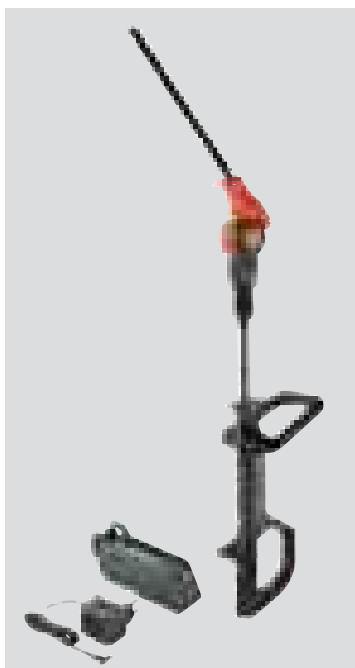

GARDENA Комплект телескопичен хросторез за жив плет THS 42

Пълен комплект на атрактивна цена. Съдържание: 1 x телескопичен хросторез THS 42, Арт. No. 2179, 1 x Ассу А 12, Арт. No. 2109, 1 x зарядно устройство NL 12, Арт. No. 2105. За удобно и безкабелно подрязване на по-високи и по-ниски живи плетове, както и за точно странично подрязване благодарение на телескопичното и ъглово регулиране на режещите остриета. Здрав стоманен предавателен механизъм с обезопасителен прекъсвач. Обезопасителен ключ за 2 ръце. Електронна спирачка за остриетата за по-малко от 0.5 сек. Патентована триточкова водеща дръжка. Лазерно наточени остриета за чисто рязане. С долен предпазител на ножа. Ножовете работят в обратни посоки върху профилирана релса за висока стабилност на остриетата и ниска вибрация по време на работа. Защита от удар в краищата на остриетата. С калъф за остриетата. Кутия с 4-цветен дисплей.

2264 00226400 1

THS 42
Дължина на рязане: 42 см
Време на рязане: пригл. 25 – 35 min.
Тегло: пригл. 3.2 кг (без Ассу)
Макс. дебелина на клона: пригл. 14 мм в диам.
Макс. отваряне на остриетата: пригл. 21 мм в диам.

GARDENA Комплект тример за жив плет HS 36/HS 42

Атрактивна въвеждаща оферта за комплекта на купувачи за пръв път. Съдържание: 1 x тример за жив плет HS 36, Арт. No. 2185, или HS 42, Арт. No. 2180, 1 x Ассу А 12, Арт. No. 2109, 1 x зарядно устройство NL 12, Арт. No. 2105. Безкабелно подрязване на жив плет. Безопасен и удобен. Обезопасителна верига за две ръце предотвратява случайното включване. Спирачка на остриетата (< 0.5 сек.). Остриетата работят в обратни посоки за по-ниска вибрация. Специално закалени остриета наточени от двете страни за чисто рязане. С обезопасено острие на дъното. Защита от удар в края на острието. 3-точкова водеща дръжка с широки бутони вкл/изкл на вътрешната страна на ръкохватката. Широко, устойчив на удар щит за ръката. За рязане на клони до приблизително 12 мм в диам. С калъф за ножа. Цветна опаковка.