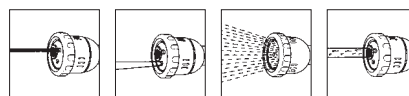

8106 00810609 CR 5