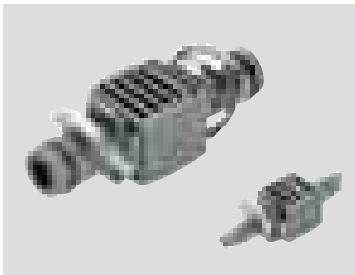

Съдържа: 10 броя  
Опростена технология за "бързо и лесно" свързване

**GARDENA L-връзка 13 мм (1/2")**

За промяна на посоката на свързващата тръба под прав ъгъл.  
Цветен блистер.

**8382** 00838207 **CR** 10