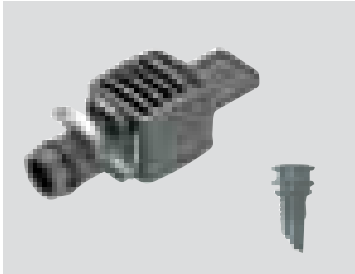

8381 00838108 **CR** 10

Съдържа: 10 броя
Опростена технология за "бързо и лесно" свързване

GARDENA Редуциращ тройник

13 мм (1/2") – 4.6 мм (3/16")
За преход от свързващата тръба към захранващата тръба.
Цветен блистер.

8333 00833301 **CR** 10

Съдържа: 5 броя
Опростена технология за "бързо и лесно" свързване