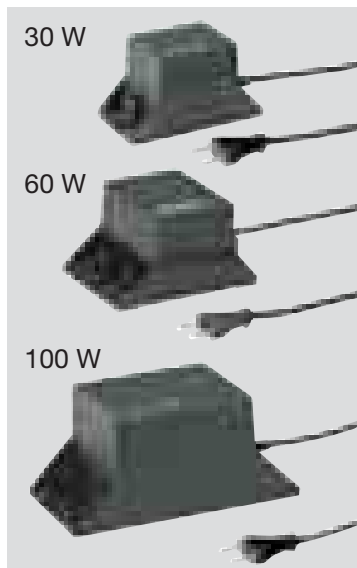

GARDENA Трансформатор

Високи експлоатационни показатели, напълно запечатани елементи. За инсталиране на открито и на закрито. Със защита от претоварване и късо съединение трансформира 230 V волтаж от мрежата към безопасен 12 V нисък волтаж. Напълно оборудван с куплунг за бързо свързване. С 2 м кабел за захранване и скоби за свързване към стена. За избор на подходящия трансформатор, просто сумирайте мощността във ватове на осветлението, което искате да свържете, Цветна опаковка.

**GARDENA Индикатор за движение със
сензор за смрачаване**

Инфрочервен сензор включва лампите след като усети движение в определената област. За контролиране на индивидуална лампа, няколко лампи или цялата инсталация. Готов за свързване с куплунг. Нивото на яркостта и областта на контрол са плавно регулируеми. Цветна опаковка.

GARDENA Инсталационен кабел

Готов за свързване. Може да се удължи, чрез свързване с други кабели. Здрава, устойчива на износване пластмасова обвивка. За инсталиране над или под земята. Цветна опаковка.

GARDENA Колче

За фиксиране на лампите на право в земята. Стабилно колче от висококачествена пластмаса. Лесно инсталиране. Цветна опаковка.

GARDENA Куплунг

За удължаване или разклоняване на инсталацията и кабела за свързване. Състои се от контакт и щепсел. Цветна опаковка.

4202	00420204	4

Светещ глобус

4204	00420402	4

Лампа тип гъба

4206	00420600	4

Насочено осветление

4331	00433105	2

Комплект светещ глобус

Съдържа:

3 x светещи глобуса, Арт. No. 4202,
1 x трансформатор ST 60/2, Арт. No. 4274,
1 x инсталационен кабел 15 м, Арт. No. 4302,
3 x колчета, Арт. No. 4317.

4333	00433303	2

Комплект светеща гъба

Съдържа:

3 x гъба – осветително тяло, Арт. No. 4204,
1 x трансформатор ST 60/2, Арт. No. 4274,
1 x инсталационен кабел 15 м, Арт. No. 4302,
3 x колчета, Арт. No. 4317.

4273	00427302	2

Трансформатор ST 30/1
30 W, 1 изход за една кабелна линия.
Капацитет на свързване: до 30 м кабел.

4274	00427401	2

Трансформатор ST 60/2
60 W, 2 изхода за две кабелни линии.
Капацитет на свързване: до 50 м кабел.

4275	00427500	2

Трансформатор ST 100/2
100 W, 2 изхода за две кабелни линии.
Капацитет на свързване: до 100 м кабел.
(на една или на две линии).

4235	00423502	2

С таймер 1 – 30 мин.
Избор на функция постоянно осветление.

4302	00430203	3

Дължина 15 м
Площ на сечението на кабела 2.5 мм²

4317	00431705	4

Съдържание: 2 броя

4315	00431507	4

Съдържание: 2 броя