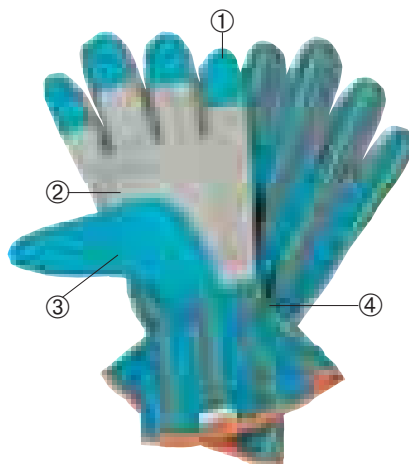

Описание на артикулите	GARDENA Ръкавици		Артикул No.	EAN	Кол-во в опаковка
<b>GARDENA Ръкавици за садене</b> Направени от меко памучно трико с нехлъзгави длани за деликатна градинарска работа, напр. пресаждане, трансплантиране, засаждане.		<b>560</b>	00056007	<b>CR</b>	6 P.
					Размер 7/S
<b>GARDENA Perita Градински ръкавици</b> За лека градинарска работа, напр. почистване, рязане, метене. Отлично изработен памучен плат с нехлъзгаво покритие отблъскващо водата.		<b>561</b>	00056106	<b>CR</b>	6 P.
					Размер 8/M
				<b>CE</b>	
<b>GARDENA Градински ръкавици</b> Същите като Perita градинарски ръкавици.		<b>564</b>	00056403	<b>CR</b>	6 P.
					Размер 7/S
<b>GARDENA Кожени ръкавици</b> Защитават ръцете при тежка работа, напр. копаене, рязане с трион, сечене, балиране на сено и т.н. Висококачествена телешка кожа в най-използваните места.		<b>565</b>	00056502	<b>CR</b>	6 P.
					Размер 8/M
				<b>CE</b>	
<b>GARDENA Детски Perita градински ръкавици</b> Универсални градинарски ръкавици за деца в класическия GARDENA дизайн. Същият материал и качество като Perita ръкавици за възрастни.		<b>594</b>	00059404		6 P.
					Размер 7/S
					<b>595</b>
					00059503
					6 P.
					Размер 8/M
					<b>597</b>
					00059701
					6 P.
					Размер 10/XL
				<b>CE</b>	
					<b>570</b>
					00057004
					6 P.
					Размер 9/L
					<b>571</b>
					00057103
					6 P.
					Размер 10/XL
				<b>CE</b>	
					<b>590</b>
					00059008
					6 P.
					Размер 1, възраст от 3 – 7
					<b>591</b>
					00059107
					6 P.
					Размер 2, възраст от 7 – 10
				<b>CE</b>	