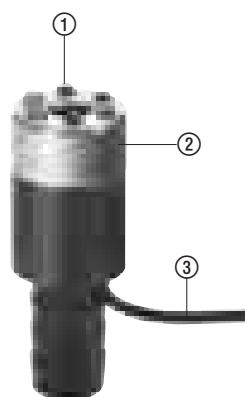

Широка гама от продукти с висококачествени характеристики

Декорация на езерцето

Ново: Комплект подводно насочено осветление LED

Ефикасна мощност LED за ярка светлина. Енергоспестяваща и с дълъг живот на използване.

Разнообразно използване, както над така и под водата.

- ① Ефикасна мощност LED за ярка светлина
- ② Посоката на лъча се мени плавно
- ③ Комплектовано със стойка, колчета и държачи.

Ново: LED Светлини за декоративни изворни камъни

Устойчив на различни атмосферни промени никел и полирано покритие.

- ① LED технология за спестяване на електричество и по-дълъг живот
- ② Въвеждане на иновативна технология за лесно, безкабелно местене на светлинните кръгове без разглобяване
- ③ Комплектовано с трансформатор и кабел

Описание на артикулите

GARDENA aquamotion Декорация за езерца

Артикул No. EAN 4 0785

Кол-во в опаковка

GARDENA LED Подводно насочено осветление UL 3 S

За удивително осветяване на езерца, градински фонтани, градини и вътрешни дворове. Комплект от ефикасно, енергоспестяващо 3 x 3 W мощно LED осветление с дълъг живот, стойки (3 x), колчета за земята (3 x), скоби за стена (3 x) и тръба с накрайник (1 x) за помни за фонтани. С 12 V обезопасяващ вграден трансформатор.

Посоката на лъча се мени плавно вертикално и хоризонтално. 3 x 5 м дълъг свързващ кабел. Висококачествени материали. Цветна опаковка.

Препоръчителни аксесори: Комплект за дистанционен контрол, Арт. No. 7680.

4351 00435109 1
НОВО Мощен трансформатор: 20 W

Подходящ за използване под и извън вода.