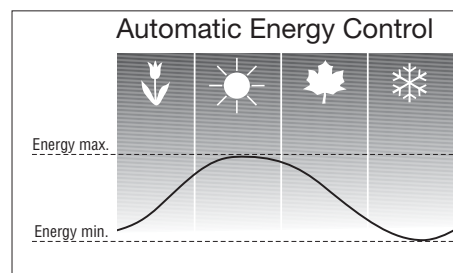

### Помпи за езера

**Ново: Ергономична технология за намаляване на мощността до 40 %.**

За мръсни частици до 8 мм в диаметър.

Универсално свързване.