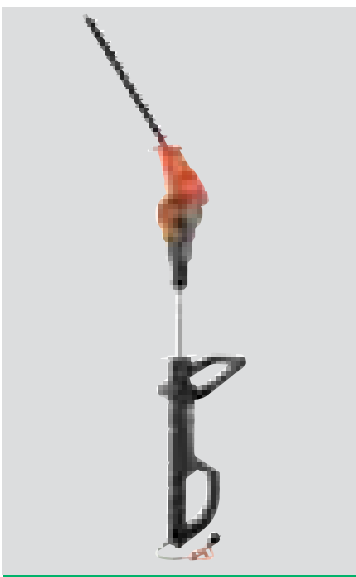

GARDENA Телескопичен хрсторез за жив плет THS 400

За удобство при поддържане на по-високи и по-ниски живи плетове, както и за точно странично подрязване благодарение на телескопичното и ъглово регулиране на режещите остриета. Мощен 350 W двигател. Здрав стоманен предавателен механизъм с обезопасителен прекъсвач. Обезопасителен ключ за 2 ръце. Електронна спирачка за остриетата за по-малко от 0.5 сек. Патентована триточкова водеща дръжка. Лазерно наточени остриета за чисто рязане. С долен предпазител на ножа. Широко разстояние между зъбите. Ножовете работят в обратни посоки върху профилирана релса за висока стабилност на остриетата и ниска вибрация по време на работа. Защита от удар в краищата на остриетата. Двойно кабелно заключване. С калъф за ножа. Цветна опаковка.