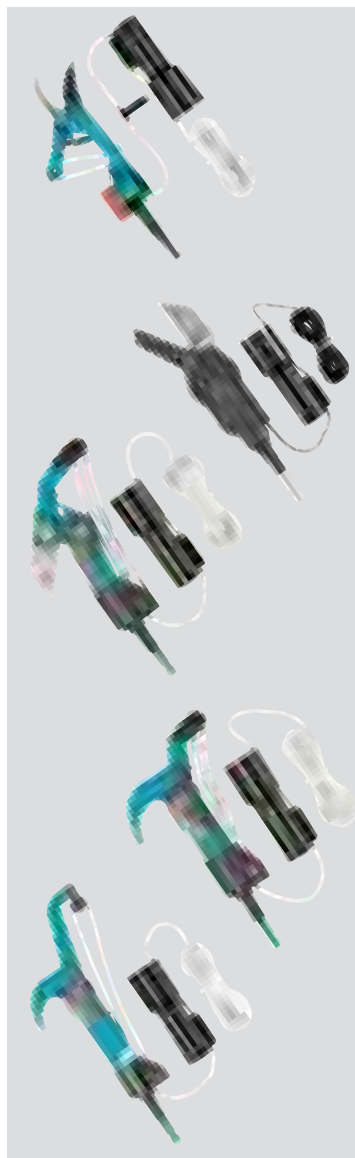

**3232** 00323208 5

Макс. дебелина на клона припл. 24 мм в диам.  
4.7 м здрава корда с дръжка за дърпане и 1 пръстен за водене на въжето  
Препоръчва се за комбисистем телескопични дръжки.

**0324** 00032407 6