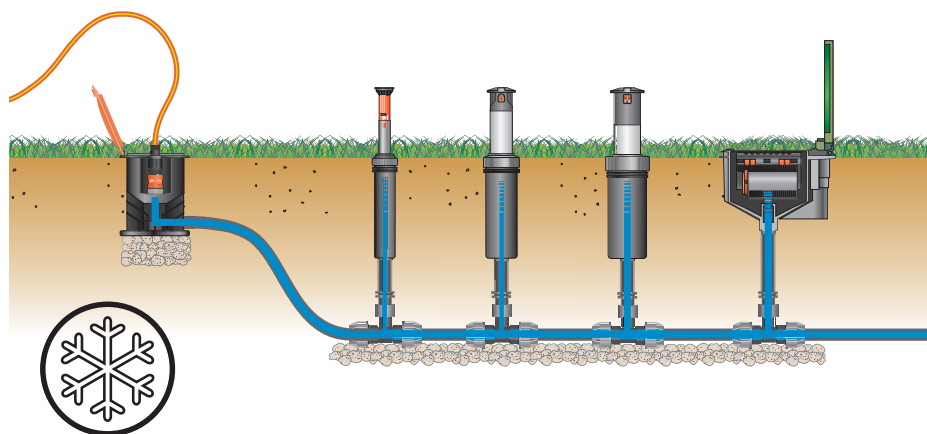

Удобство в напояването с използване на изкачващи пръскачки

Монтирани постоянно за по-голямо удобство.

Предлагат се различни модели разпръсквачи според размера и формата на градината.

Автоматичният дренажен клапан осигурява защита срещу замръзване.

**Опростена технология на свързване "бързо и лесно".
Не се предлага подобна технология на пазара.**

Монтаж и демонтаж на тръбата с обикновено завъртане на 140°.

Подходящ за търговско използване – 25 мм външен диаметър на РЕ тръбите.

Плътно прилепващо съединение на винт, не изисква допълнително уплътняване.