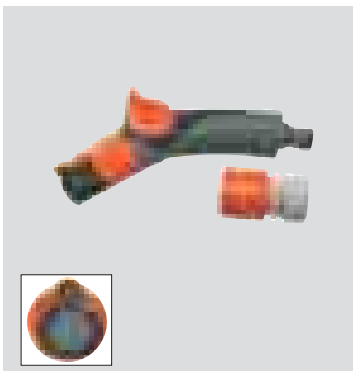

**Оферта**

Продава се само по 50 броя!

**GARDENA Comfort Duo Мъглуващ разпръсквател промоция**

Атрактивна сезонна оферта на специална цена. Удобен, компактен модел, идеален за напояване на растения в саксии и малки площи. Два режима на пръскане: нежно разпръскване и мъгла. С меки пластмасови елементи за удобно хващане. Може да се използва само с една ръка. Безгранични възможности за регулиране на струята и заключване. Комплектът е с безплатен кран за спиране на водата. Доставка се насипно.