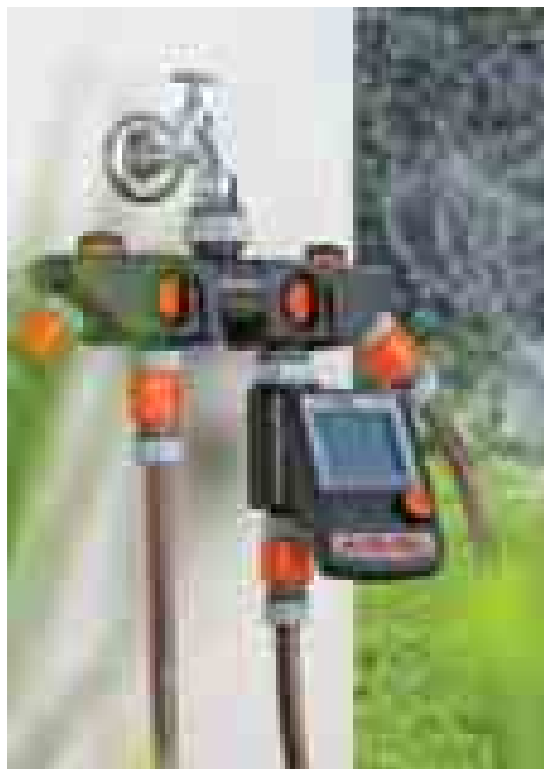

Повечето потребители залагат на оригиналната система GARDENA

Причини, клиентите да вярват в оригинала:

- дълготрайно, надеждно качество.
- отлична свобода на използване.
- при употреба.
- иновативни решения на проблемите.
- широка гама от възможности за свързване.
- висока популярност на марката.

Всички тези неща взети заедно карат потребителите да вярват в GARDENA.