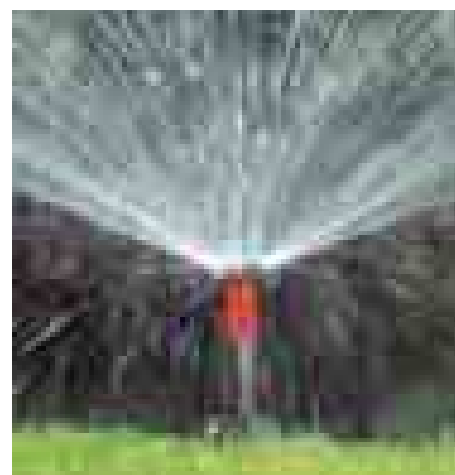

Удобство в напояването с използване на изкачващи пръскачки

Монтирани постоянно за по-голямо удобство.

Предлагат се различни модели разпръсквачи според размера и формата на градината.

Автоматичният дренажен клапан осигурява защита срещу замръзване.

**Опростена технология на свързване "бързо и лесно".
Не се предлага подобна технология на пазара.**

Монтаж и демонтаж на тръбата с обикновено завъртане на 140°.

Подходящ за търговско използване – 25 мм външен диаметър на РЕ тръбите.

Плътно прилепващо съединение на винт, не изисква допълнително уплътняване.