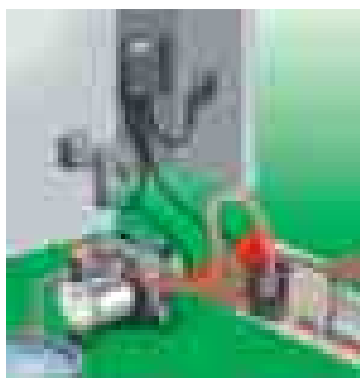

Главен канал за работа на помпата с използване на алтернативни източници на вода.

Клапан за напояване с директно програмиране

Идеален за децентрализирано, безжично инсталиране на клапана.

За управление на неограничен брой клапани – 9 V.

С възможност за свързване към сензор за пестене на водата.

Работи на батерии.