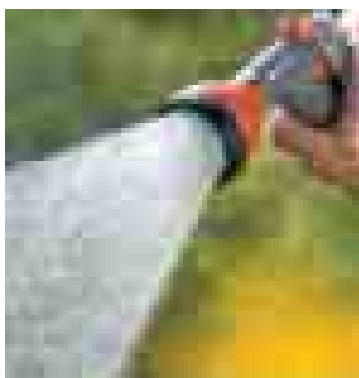

Правилният избор за всяко приложение

Популярна гама:

- отговаря на нуждите на клиента
- точно отговаря на пазарните изисквания
- добре се приема от търговците и потребителите
- частите са изработени от висококачествени материали
- има ергономичен и функционален дизайн

CLASSIC

PREMIUM

Модерен и елегантен дизайн с висококачествени елементи. За всяка градина и двор. Меките пластмасови елементи предоставят удобство при работа. Оптимизирано разпределение на теглото за лесно използване.

COMFORT

Ергономичен дизайн с луксозни елементи. За средни до големи градини. Меките пластмасови елементи предоставят удобство при работа. Лесно използване на различните функции.