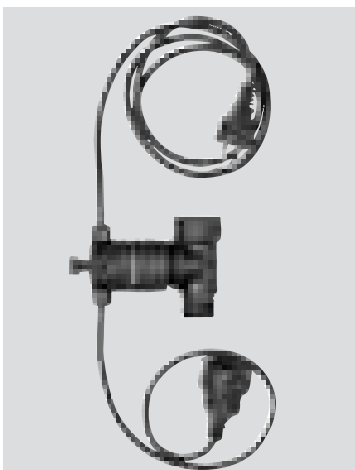

**GARDENA Предпазител за помпа
срещу работа на сухо**

Автоматично изключва помпата, когато нивото на водата спадне.
Идеалното решение за използване с градински помпи и дълбочинни потопяеми помпи.
С 33.3 мм (G 1) резба.
Цветна опаковка.