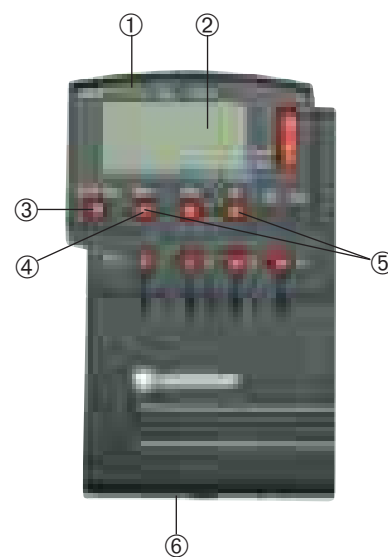

С възможност за свързване към сензор за пестене на водата ⑥