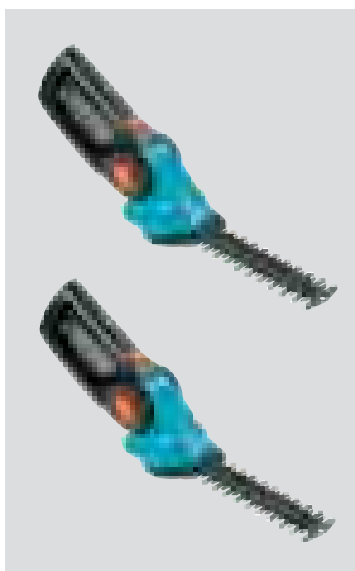

GARDENA Ассу комплект ножици за храсти (не е илюстр.)

Привлекателен комплект предлаган на специална цена.
Съдържание: 12 комплекта с 1 x 8825, 1 x 2346.
Подредени по начин, привличащ вниманието.

GARDENA Комплект остриета

За Ассу ножици ContourCut,
Арт. No. 8819/8829.

GARDENA Комплект ножове

За Ассу ножици (Арт. No. 8800 – 8803, 2500/2505) и Ассу ножици за храсти (Арт. No. 8818/8824).

GARDENA Комплект ножове

За Ассу ножици (Арт. No. 8804/8805/2510), Ножици за трева TwinCut и Ассу ножици за храсти (Арт. No. 8820/8825).

GARDENA Комплект резервни ножове за ножици за храсти

За Ассу ножици (Арт. No. 8802 – 8805) и Ассу ножици за храсти (Арт. No. 8818/8820/8824/8825/8829). Цветна опаковка.

GARDENA Почистващ спрей

Идеален за поддържане на градински инструменти. Ниският вискозитет подобрява плъзгането на инструментите и намалява износването на движещите се части. Отстранява замърсяването и предотвратява ръждясването. Биоразградим. Изразходва се на малки количества. Спреят се прилага равномерно. Предлага се в табличка с привлекателен цветен постер.

8829 00882903 3

8815 00881500 15

Оферта 15 x Арт. No. 8829 в кутията

Продава се само в комплект по 15 броя!

8819 00881906 3

Съдържа: 1 x Арт. No. 8829 + Арт. No. 5378

8813 00881302 15

Оферта 15 x Арт. No. 8819 в кутията

Продава се само в комплект по 15 броя!

8824 00882408 3

Ассу 80

8825 00882507 3

Ассу 100

8826 00882606 12

Продава се само като цял опакован комплект от 12 елемента!

2344 00234405 5*

Ширина на рязане 8 см
Цветна опаковка.

2345 00234504 5*

Ширина на рязането 8 см
Цветна опаковка.

2346 00234603 5*

Ширина на рязането 10 см
Цветна опаковка.

5378 00537803 5*

Дължина на рязането 20 см

* Продава се само като цял опакован комплект от 5 елемента!

2366 00236607 12

Съдържание 200 мл