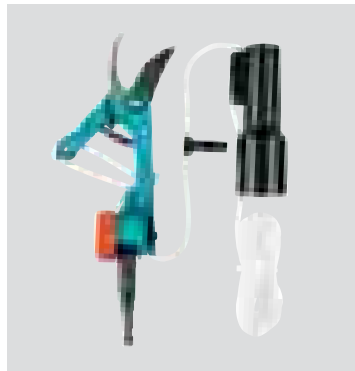

7934 00793407 5

Препоръчва се за комби система телескопични дръжки за работа в области до 4 м.

**GARDENA Комбисистема езерни и градински ножици Варио**

За рязане на растения, издънки и клонови в и около езерото и градината.  
Спестяващи усилието механизми за блокиране и свързване.  
Регулируем ъгъл на работа.  
Точно наточено острие.  
Всички части са неръждаеми.  
Окомплектовани с 4.7 м въже, с регулируема във височина дръжка за дърпане и 1 пръстен за водене на въжето.  
Макс. дебелина на клоните: припл. 24 мм в диаметър.  
Цветна опаковка.