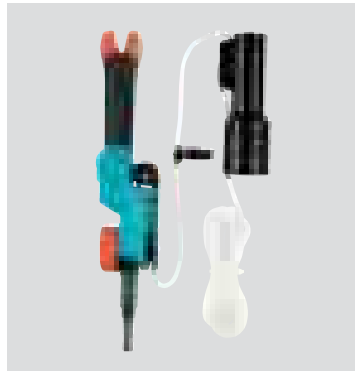

7934 00793407 5

Препоръчва се за комби система телескопични дръжки за работа в области до 4 м.

**GARDENA Комбисистема езерни и градински ножици Варио**

За рязане на растения, издънки и клонови в и около езерото и градината.  
Спестяващи усилието механизми за блокиране и свързване.  
Регулируем ъгъл на работа.  
Точно наточено острие.  
Всички части са неръждаеми.  
Окомплектовани с 4.7 м въже, с регулируема във височина дръжка за дърпане и 1 пръстен за водене на въжето.  
Макс. дебелина на клоните: припл. 24 мм в диаметър.  
Цветна опаковка.