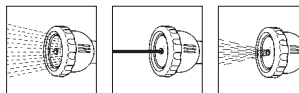

GARDENA "Profi" Система за голям дебит Многофункционален разпръсквач с удължение

Идеален както за поливане, така и за миене.
3 вида струи:
меко разпръскване – силна струя – фина мъгла.
Регулируем дебит.
С гумен защитен пръстен на разпръсквателна глава.
Подходящ и за оригиналната система GARDENA.
Дължина 92 см.
Цветна опаковка.

2849 00284905 CR 4