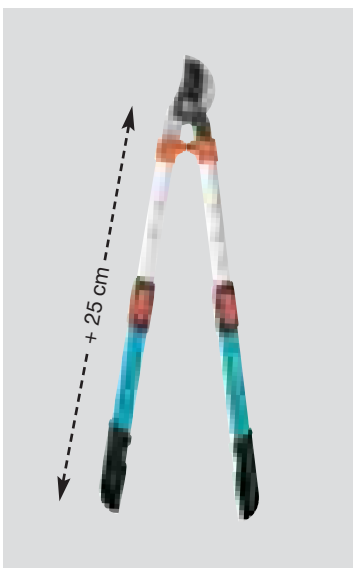

8772-56 00877268 2

Обща дължина: 650 – 900 мм
Макс. диам. на клона: пригл. 42 мм

GARDENA Comfort Ножици за кастрене на клони 870 BL/780 BL

Закаленото прецизно наточено острие осигурява точно рязане и е нежно към дърветата и храстите. Заточено горно острие. Незалепващо покритие за лесно рязане, почистване без усилие и за устойчивост на ръжда. Мощно рязане: предавателният механизъм усилва силата на рязане. Дръжки със специално хващане и два неплъзгащи се стопера на краищата за безопасност и удобство при кастрене. Стопери с двойна възглавничка нежни за китките. Овални алуминиеви дръжки за здрави и същевременно леки сечива. Доставка се насипно.