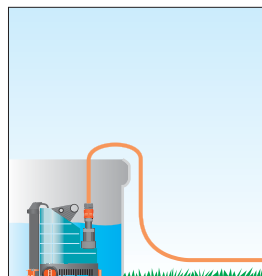

Мощен помощник за изсмукване на вода между и от контейнери

Отводняване

Сблъскали ли сте се с проблема наводнено мазе или основи на сградата?

GARDENA дренажните помпи са идеалното решение за бързо отводняване и изпомпване на чиста до силно замърсена вода.