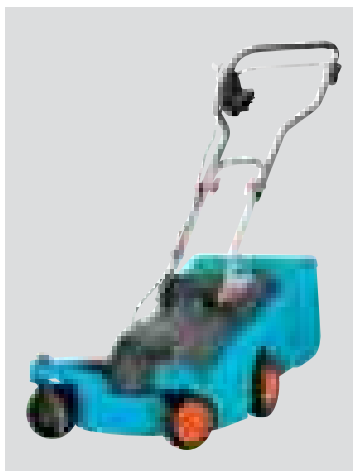

4032 00403207 1

Електрическа косачка 34 Е Basic move

Двигател: 1,000 W
Ширина на откоса: 34 см
Препоръчва се за морави до припл. 500 м²
Регулиране височината на всяко колело на 4 степени от 20 – 65 мм
Кош за събиране на тревата: 30 л капацитет
Тегло: 15.0 кг
LWA = 87 dB (A)

GARDENA Резервен нож

За GARDENA Ассу-/Електрическа управляема косачка и електрическа косачка.

Специална усилена стомана, с прахово покритие.

Цветна опаковка.