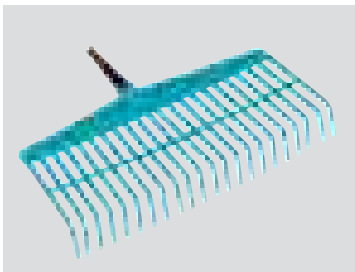

3104 00310406 CR 5

**GARDENA Пластмасово гребло за трева**

За събиране на листа, окосена трева и други градински отпадъци. Здрави висококачествени пластмасови зъбци. Леко, практично, нежно към тревата. Работна ширина 43 см. Препоръчвана дължина на дръжката 130 см.