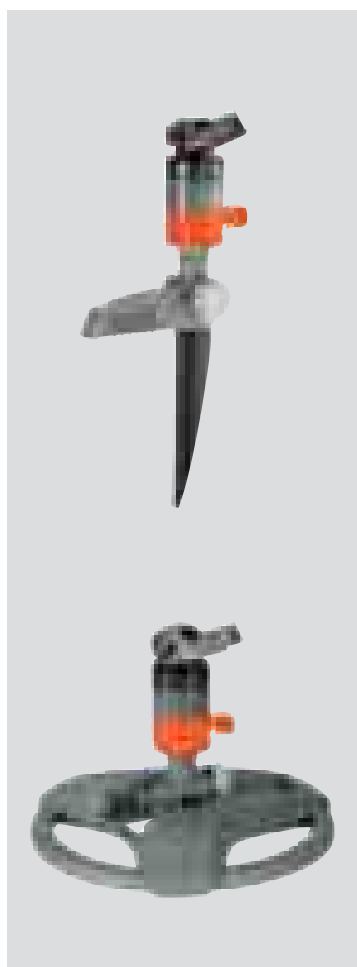

8144 00814409 CR 5

НОВО

GARDENA Разпръсквач Turbo-Drive

Идентичен с Арт. No. 8144, но със поставка. Стабилна пластмасова поставка с 3 метални подложки за по-голяма стабилност. Готов за свързване към връзка за маркуч или капачка. Няколко разпръсквача могат да бъдат свързани в един ред (с приставка за свързване към крана 901). Цветна опаковка.

8143 00814300 CR 5

НОВО