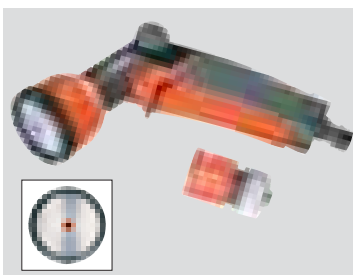

8103 00810302 CR 50

Оферта

Продава се само по 50 броя!

GARDENA Comfort Duo Мъглуващ разпръсквател промоция

Атрактивна сезонна оферта на специална цена. Удобен, компактен модел, идеален за напояване на растения в саксии и малки площи. Два режима на пръскане: нежно разпръскване и мъгла. С меки пластмасови елементи за удобно хващане. Може да се използва само с една ръка. Безгранични възможности за регулиране на струята и заключване. Комплектът е с безплатен кран за спиране на водата. Доставка се насипно.