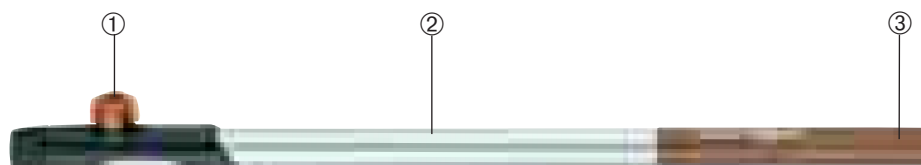

GARDENA взема на сериозно защитата на околната среда. Съответствието на FSC стандарта (горски надзорен съвет) е една значителна стъпка.

Поради това дървото, използвано за дръжките, е от гори, където управлението е осигурило високи екологични и социални стандарти.

От подготовка на почвата до работа по-високи дървета – обхват от дръжки, идеално пригодени за съответните приложения.

Всички combisystem дървени дръжки са от FSC-сертифицирани гори.

- ① задържащ винт с меки пластмасови компоненти
- ② анодизирана алуминиева тръба
- ③ дръжка от ясен
- ④ оформление за здраво хващане

Описание на артикулите

GARDENA combisystem

Артикул No. EAN
4 0785

Кол-во
в
опаковка

GARDENA combisystem Ergoline Алуминиеви Дръжки

Универсални, подходящи за всички combisystem сечива.
Ръкохватка под ъгъл на края на дръжката за да не се изплъзва дланта и подобрява позицията на ръката, която води движението на края на дръжката.
Пластмасово покритие на улеи за особено удобно използване без изплъзване.
Лека и здрава алуминиева дръжка.
Със задържащ винт.
Цветна информационна карта.

GARDENA combisystem Алуминиеви дръжки

Идеалната дръжка за всички combisystem сечива.
Със задържащ винт.
Висококачествена лека алуминиева конструкция.
Пластмасово покритие на улеи за особено удобно използване без изплъзване.

GARDENA combisystem Дървени дръжки FSC