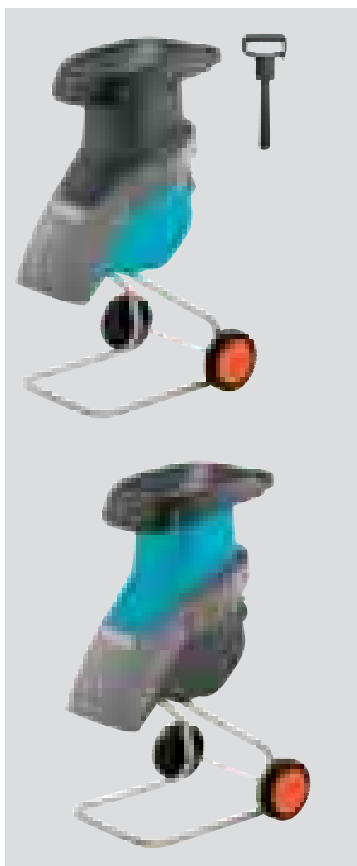

3986 00398602 CR 1

GH 2500

За зеленчукови и цветни градини. Мощна, безопасна, висока пропускливост.

Двигател 2.500 W

Волтаж: 230 V

Скорост на рязане: 2.800 об/мин.

Диаметър на клона на новоотрязано дърво до 44 мм

Тегло припл. 20 кг

3984 00398404 CR 1

GH 2000

За малки градини с млади дървета и храсти. Бърз, безопасен, лесен за употреба

Двигател 2.300 W

Волтаж: 230 V

Скорост на рязане: 2.800 об/мин.

Диаметър на клона на новоотрязано дърво до 40 мм

Тегло припл. 20 кг